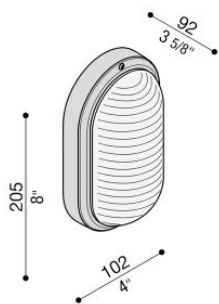

# Tartaruga Ovale 200 Senza Gabbia

**Lombardo.**

LB44521

## Technische Informationen:

Einbau:	Wand, Decke
Oberfläche:	Weiss
Diffusortyp:	Transparentes Glas oppure Klarglas
Lampentyp:	Lamp
CRI:	>80
Photobiologisches Risiko:	RG0
Typ der Lampenfassung:	E27
Lamp max:	1x60
CFL:	1x11
Klasse:	□ CL.II
Schutzgrade:	<b>IP 44</b>
Bruchfestigkeit:	<b>IK 06 1J xx3</b>
Konformitäts-Normen und - Marken:	CE UK ER

Basis aus Technopolymer. Leuchtmittel max. Durchm.:  
E27 120 mm Ø 45 mm