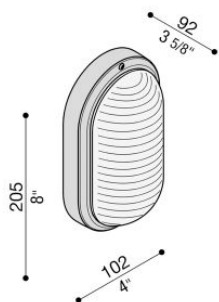

# Tartaruga Ovale 200 Senza Gabbia

**Lombardo.**

LB44521

## Technische Informationen:

Einbau:	Wand, Decke
Oberfläche:	Weiss
Diffusortyp:	Transparentes Glas oppure Klarglas
Lampentyp:	Lamp
CRI:	>80
Photobiologisches Risiko:	RG0
Typ der Lampenfassung:	E27
Lamp max:	1x60
CFL:	1x11
Klasse:	□ CL.II
Schutzgrade:	<b>IP 44</b>
Bruchfestigkeit:	<b>IK 06 1J xx3</b>
Konformitäts-Normen und - Marken:	CE UK ER

Basis aus Technopolymer. Leuchtmittel max. Durchm.:  
E27 120 mm Ø 45 mm