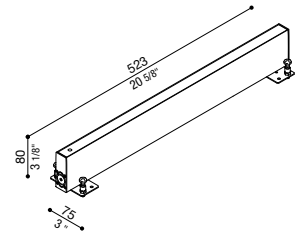

Caja de empotrar RNC Slim 520

Caja de empotrar de aluminio.

CoL. Code

LB1380006