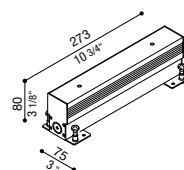

Chiavi di rimozione RNC

Chiavi per rimozione apparecchio.

RNC removal keys

Keys for device removal

CoL. Code

LB1380000

Clés de retrait RNC

Clés pour retirer l'appareil

Llaves de extracción RNC

Llaves para extraer el aparato

Armatura da incasso RNC 270

Armatura da incasso in alluminio.

Recess box RNC 270

Aluminium recessed box.

CoL. Code

LB1380001

Armature à encastrer RNC 270

Armature à encastrer en aluminium.

Caja de empotrar RNC 270

Caja de empotrar de aluminio.