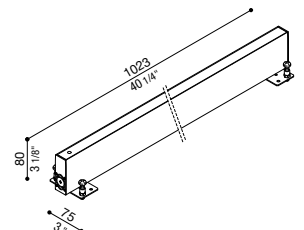

Caja de empotrar RNC Slim 1020

Caja de empotrar de aluminio.

CoL. Code

LB1380008