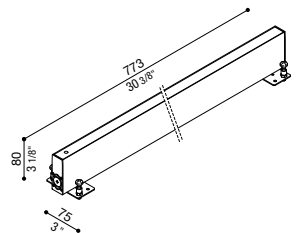

Armature à encastrer RNC Slim 770

Armature à encastrer en aluminium.

Caja de empotrar RNC Slim 770

Caja de empotrar de aluminio.

CoL. Code

LB1380007

Armatura da incasso RNC Slim 1020

Armatura da incasso in alluminio.