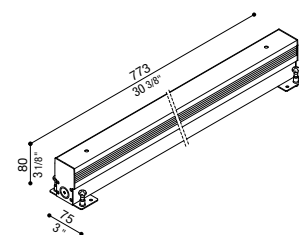

Caja de empotrar RNC 770

Caja de empotrar de aluminio.