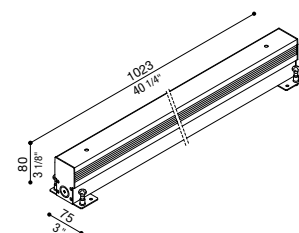

Caja de empotrar RNC 1020

Caja de empotrar de aluminio.