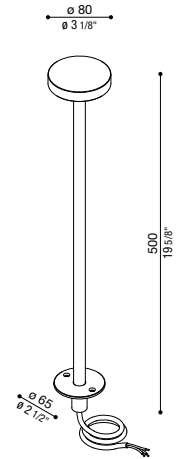

## Pik 80 H 250

DIFF.  
POLIGLASS

IP 65 IK 08 5J xx7 CE UK  
CA

LED	W	LM	REAL LM	COL.	CODE *	* LED COLOUR
4,5	520	245	AC DIRECT		LL135000□	N 4000K 3 3000K, lm -5% 2 2700K, lm -5%
					LL135001□	
					LL135002□	
					LL135003□	
4,5	520	245	24V		LT135000□	
					LT135001□	
					LT135002□	
					LT135003□	

## Pik 80 H 500

DIFF.  
POLIGLASS

IP 65 IK 08 5J xx7 CE UK  
CA

LED	W	LM	REAL LM	COL.	CODE *	* LED COLOUR
4,5	520	245	AC DIRECT		LL135004□	N 4000K 3 3000K, lm -5% 2 2700K, lm -5%
					LL135005□	
					LL135006□	
					LL135007□	
4,5	520	245	24V		LT135004□	
					LT135005□	
					LT135006□	
					LT135007□	

## Pik 160 H 250

DIFF.  
POLIGLASS

IP 65 IK 08 5J xx7 CE UK  
CA

LED	W	LM	REAL LM	COL.	CODE *	* LED COLOUR
9	1035	780	AC DIRECT		LL135100□	N 4000K 3 3000K, lm -5% 2 2700K, lm -5%
					LL135101□	
					LL135102□	
					LL135103□	
9	1035	780	24V		LT135100□	
					LT135101□	
					LT135102□	
					LT135103□	