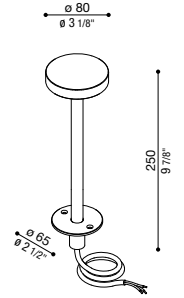

## Pik 80 H 250

DIFF.  
POLIGLASS

IP 65 IK 08 5J xx7 CE UK  
CA

LED	W	LM	REAL LM	COL.	CODE *	* LED COLOUR
4,5	520	245	AC DIRECT		LL135000□	N 4000K 3 3000K, lm -5% 2 2700K, lm -5%
					LL135001□	
					LL135002□	
					LL135003□	
4,5	520	245	24V		LT135000□	
					LT135001□	
					LT135002□	
					LT135003□	

## Pik 80 H 500

DIFF.  
POLIGLASS

IP 65 IK 08 5J xx7 CE UK  
CA

LED	W	LM	REAL LM	COL.	CODE *	* LED COLOUR
4,5	520	245	AC DIRECT		LL135004□	N 4000K 3 3000K, lm -5% 2 2700K, lm -5%
					LL135005□	
					LL135006□	
					LL135007□	
4,5	520	245	24V		LT135004□	
					LT135005□	
					LT135006□	
					LT135007□	

## Pik 160 H 250

DIFF.  
POLIGLASS

IP 65 IK 08 5J xx7 CE UK  
CA

LED	W	LM	REAL LM	COL.	CODE *	* LED COLOUR
9	1035	780	AC DIRECT		LL135100□	N 4000K 3 3000K, lm -5% 2 2700K, lm -5%
					LL135101□	
					LL135102□	
					LL135103□	
9	1035	780	24V		LT135100□	
					LT135101□	
					LT135102□	
					LT135103□	