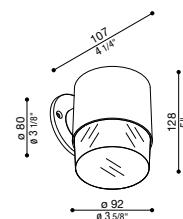

Clic Up Wall

IP65 IK 06 1J xx3 CE UK EA	LED			COL.	CODE *
	W	LM	REAL LM		LL14812B ☐
	5	600	330		LL14812W ☐
			⊕ ⊙ AC DIRECT		LL14812L ☐
					LL14812D ☐
					LL14812V ☐
					LL14812T ☐
	LAMP				
	ATT. MAX	CFL			LU14812B
	GU10 1x7	☐			LU14812W
					LU14812L