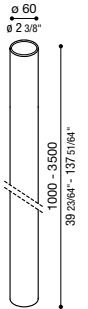

Still

Palo diametro 60 mm in Bayblend senza basamento. Possibilità di installazione con o senza basamento. Anima interna palo in acciaio zincato per altezze da 2000 mm. I pali di altezza uguale e superiore a 2000 mm devono essere interrati di almeno 500 mm.

Still

60 mm Bayblend pole without base.
Possibility of installation with or without base.
Galvanized steel inner pole from H 2000 mm.
2000 mm and higher poles must be underground by at least 500 mm.

Still

Poteau de 60 mm en Bayblend sans socle.
Possibilité d'installation avec ou sans socle.
Noyau interne en acier galvanisé pour poteau à partir de h. 2000 mm.
Les poteaux d'une hauteur de 2000 mm et plus doivent être enterrés à au moins 500 mm de profondeur.

Still

Poste de 60 mm en Bayblend sin base.
Posibilidad de instalación con o sin base.
Núcleo interno en acero galvanizado para alturas de 2000 mm.
Los postes con una altura de 2.000 mm o superior deben estar enterrados a una profundidad mínima de 500 mm.

Still H 160 mm

Col.	Code
	LB11033
	LB1103K

Still H 500 mm

Col.	Code
	LB11112
	LB1111K

Still H 1000 mm

Col.	Code
	LB1100012
	LB110001K

Still H 1500 mm

Col.	Code
	LB1100022
	LB110002K

Still H 2000 mm

Col.	Code
	LB1100032
	LB110003K

Still H 2500 mm

Col.	Code
	LB1100042
	LB110004K

Still H 3000 mm

Col.	Code
	LB1100052
	LB110005K

Still H 3500 mm

Col.	Code
	LB1100062
	LB110006K