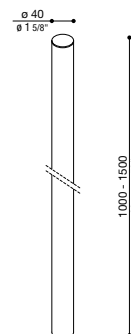

Clic Up Post

IP65 IK 06 1J xx3 CE UK CA	LED			W LM REAL LM	COL. CODE *			
	5	600	330				AC DIRECT	LL14814B□ LL14814D□ LL14814K□
	LAMP			ATT. MAX CFL	COL. CODE *			
	GU10 1x7							LU14814B LU14814K

* Complete the CODE   □ LED COLOUR   N | 4000K   3 | 3000K   2 | 2700K

Fornito con adattatori per pali Ø60 e Ø40. Versione GU10: lampadina non inclusa. | Supplied with adaptors for Ø60 and Ø40 poles. GU10 version: light bulb not included. | Fourni avec des adaptateurs pour les poteaux de Ø60 et Ø40. Version GU10: ampoule non incluse. | Adaptadores para postes de Ø60 y Ø40 incluidos. Versión GU10: bombilla no incluida.

Accessori | Accessories | Accessoires | Accesorios

Forty

Palo diametro 40 mm con tappo di chiusura incluso. Staffa di fissaggio esclusa.

Forty

40mm Bayblend pole supplied with top cap. Ground fixing base not included.

Forty

Poteau de 40 mm en Bayblend fourni avec un couvercle supérieur. Base de fixation au sol pas inclus.

Forty

Poste Bayblend de 40 mm provisto de tapa superior. Base de fijación al suelo no incluida.

Forty H 1000	
Col.	Code
	LB148001B
	LB148001D
	LB148001K

Forty H 1500	
Col.	Code
	LB148002B
	LB148002D
	LB148002K