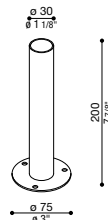

Base de fijación del Poste Forty

Base para fijar el Poste Forty sobre el suelo.