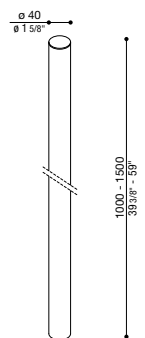

Kit Clic Up Post 40 H1500

IP65 IK 06 1J xx3 	LED			AC DIRECT	COL.	CODE *	
	W	LM	REAL LM			LL14816B□	
	5	600	330			LL14816D□	
					LL14816K□		
			LAMP				
ATT. MAX	CFL					LU14816B	
GU10 1x7						LU14816K	

* Complete the CODE   □ LED COLOUR   N | 4000K   3 | 3000K   2 | 2700K

Versione GU10: lampadina non inclusa. Kit composto da Clic Up Post, Palo Forty con tappo di chiusura e Staffa Palo Forty. | GU10 version: light bulb not included. Kit consisting of Clic Post, Forty Pole with top cap and Forty Post fixing base. | Version GU10: ampoule non incluse. Kit composé de Clic Post, poteau Forty avec couvercle supérieur et Base de fixation de poteau Forty. | Versión GU10: bombilla no incluida. Kit compuesto por Clic Post, Forty poste con tapa superior y Base de fijación del Poste Forty.

Accessori | Accessories | Accessoires | Accesorios

Forty

Palo diametro 40 mm con tappo di chiusura incluso.
Staffa di fissaggio esclusa.

Forty

40mm Bayblend pole supplied with top cap. Ground fixing base not included.

Forty

Poteau de 40 mm en Bayblend fourni avec un couvercle supérieur. Base de fixation au sol pas inclus.

Forty

Poste Bayblend de 40 mm provisto de tapa superior. Base de fijación al suelo no incluida.

Forty H 1000

Col.	Code
	LB148001B
	LB148001D
	LB148001K

Forty H 1500

Col.	Code
	LB148002B
	LB148002D
	LB148002K