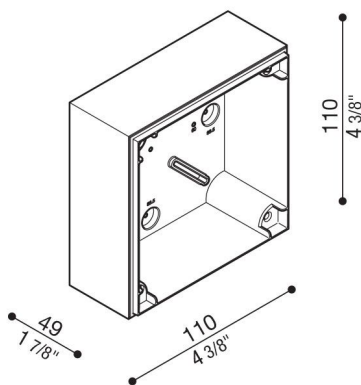

# Box derivazione Kobo

LB1300003

**Lombardo.**

## Descrizione del prodotto:

Box di derivazione per montaggio a parete (non per incasso).

Predisposto per installazione su scatole standard 502 e 503.

Corpo in policarbonato completo di dima di foratura per ingresso tubo standard  $\varnothing 16-20$  mm.