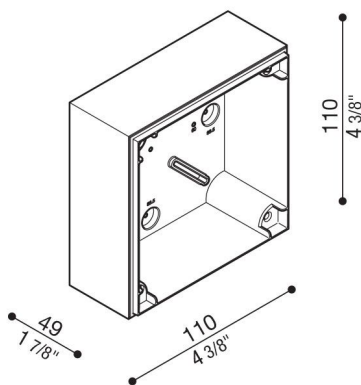

Box derivazione Kobo

LB1300001

Lombardo.

Generalità

Produttore:	Lombardo S.r.l.
Codice Articolo:	LB1300001
Pezzi per confezione:	1

Caratteristiche

Prodotti associati:	Kobo 110 Code, Kobo 110
---------------------	-------------------------

Marchi di Conformità:	CE UK EA
-----------------------	-------------

Descrizione del prodotto:

Box di derivazione per montaggio a parete (non per incasso).

Predisposto per installazione su scatole standard 502 e 503.

Corpo in policarbonato completo di dima di foratura per ingresso tubo standard $\varnothing 16-20$ mm.