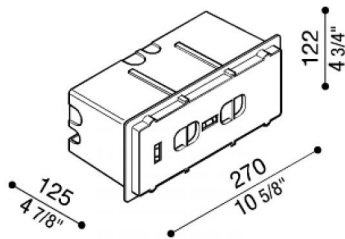

# Armatura da incasso Stile 260 - Stile Next 260

**Lombardo.**

LB11530

## Caratteristiche

Prodotti associati:	Stile 260 Simmetrica, Stile Next 260
---------------------	---

Marchi di Conformità: **CE** <sup>UK</sup> <sub>EA</sub>

## Descrizione del prodotto:

Armatura da incasso in termoplastico.