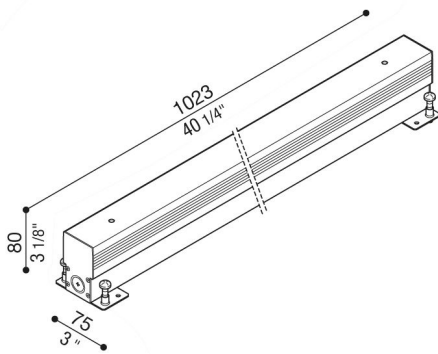

Armatura da incasso RNC 1020

Lombardo.

LB1380004

Generalità

Produttore:	Lombardo S.r.l.
Design:	design by Lombardo design department
Codice Articolo:	LB1380004
Pezzi per confezione:	1

Caratteristiche

Prodotti associati:	RNC 1020
---------------------	----------

Marchi di Conformità:	CE UK EM
-----------------------	-------------

Descrizione del prodotto:

Armatura da incasso in alluminio.