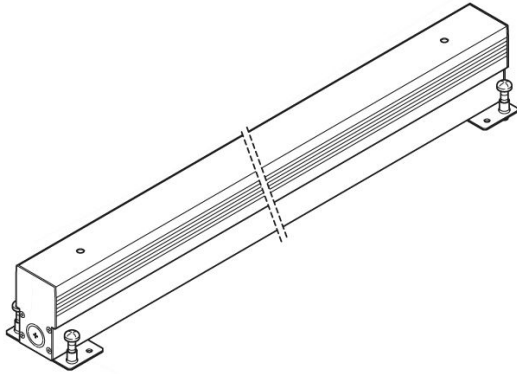

Armatura da incasso RNC 1020

Lombardo.

LB1380004

Generalità

Produttore:	Lombardo S.r.l.
Design:	design by Lombardo design department
Codice Articolo:	LB1380004
Pezzi per confezione:	1

Caratteristiche

Prodotti associati:	RNC 1020
---------------------	----------

Marchi di Conformità:	CE UK EM
-----------------------	-------------

Descrizione del prodotto:

Armatura da incasso in alluminio.