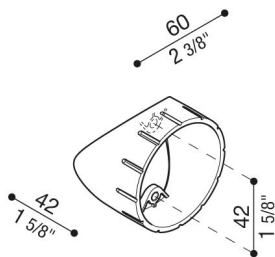

# Adattatore Laterale Palo Still 60 Ø Tag

**Lombardo.**

LB1150037

## Generalità

Installazione:	Palo 1 lampada
Produttore:	Lombardo S.r.l.
Design:	design by Giancarlo Alci
Codice Articolo:	LB1150037
Pezzi per confezione:	1

## Descrizione del prodotto:

Adattatore in policarbonato nero per installazione laterale Tag 110/Tag 210 su palo standard Ø 60 mm. Possibilità di regolare la rotazione dell'adattatore a 360°. Da abbinare a "Adattatore Palo Post Ø60 Tag" non incluso.