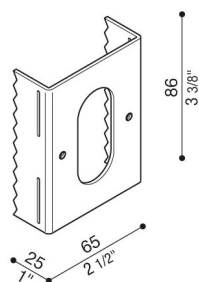

# Adattatore albero

LB1260018

**Lombardo.**

## Descrizione del prodotto:

Adattatore per prodotti Ago, Tag e Noa in lamiera zincata per l'installazione su albero.  
Possibilità di installare più adattatori sullo stesso tronco.  
Abbinabile all'accessorio cinghia di fissaggio cod. LB1260019 (non inclusa).